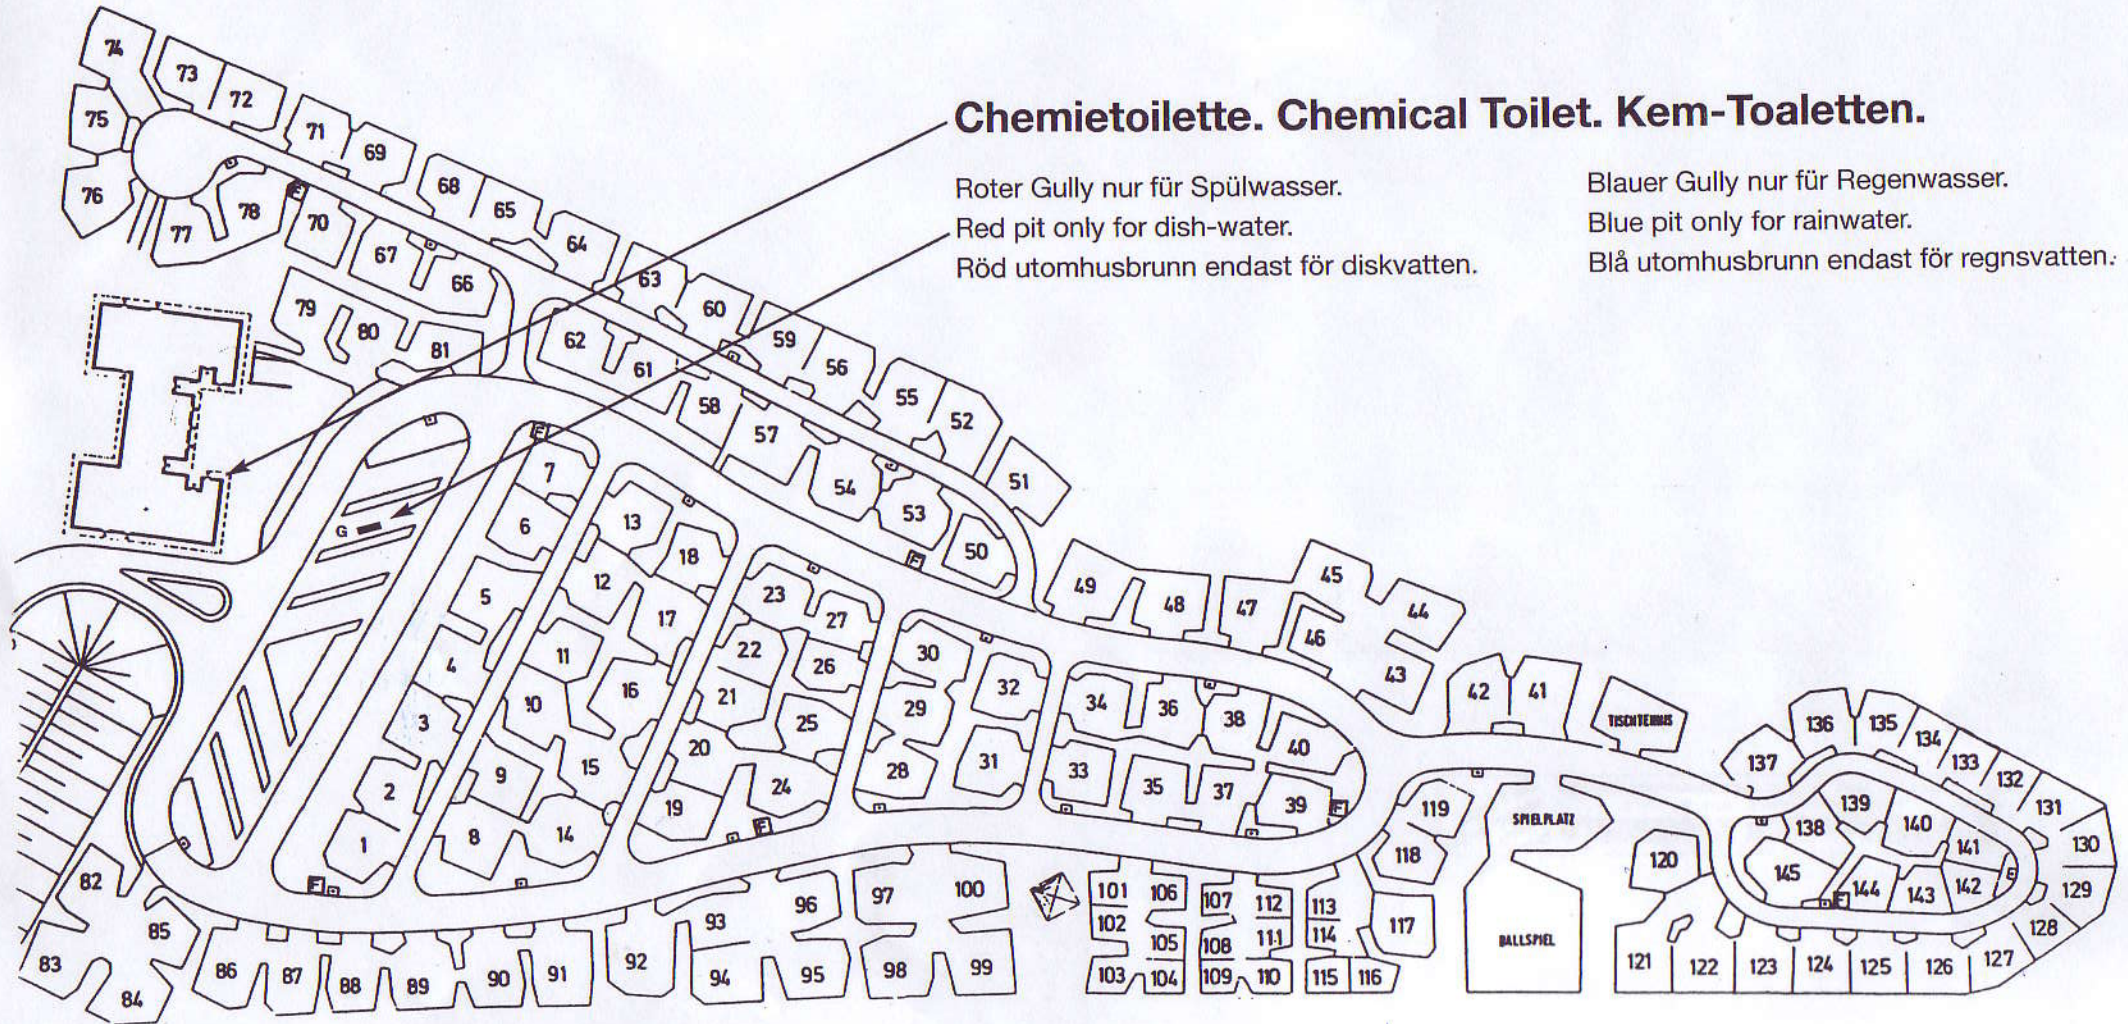

Herzlich Willkommen! Welcome!

Campingplatz Schnelsen-Nord

Touristencampingplatz

145 Stellplätze mit Elektroanschluß, jeder Platz ca. 100qm
und bestens ausgestattet.

Bei Autobahn A 7, Ausfahrt HH-Schnelsen-Nord (bei IKEA), dann beschildert.